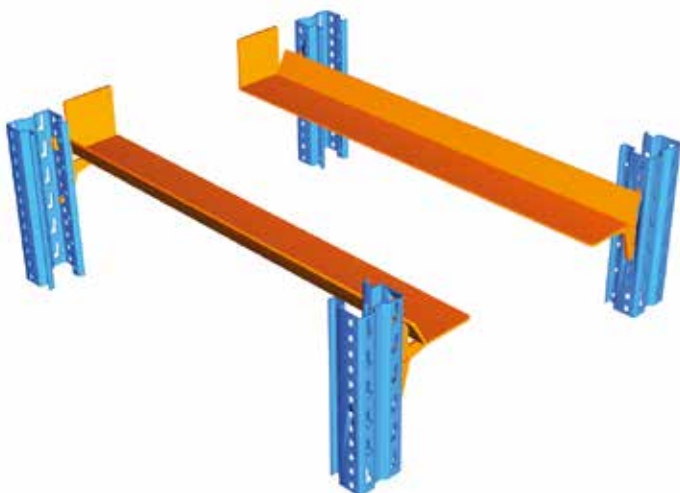

OPEN FACE

Vysoce kvalitní skladovací systém pro skladování kontejnerů a palet.

ČELNÍ REGÁLY

Čelní regály od firmy Stow jsou obzvláště vhodné pro skladování kovových palet. Klasické paletové regály bez příslušenství neumožňují bezpečné uložení kovových palet se čtyřmi nožičkami v rozích. Kovové palety, ale i dřevěné palety jsou uloženy v čelních regálech na nosných profilech, které jsou zavěšeny do boční perforace rámu.

Tento typ regálu poskytuje maximální využití výšky regálu vyloučením horizontálních nosníků, používaných v konvenčních paletových regálech. Bezšroubové nastavení výšky po každých 25 mm dovoluje optimální rozdělení skladovacích úrovní.

KONSTRUKCE

Vysoká tuhost konstrukce je umocněná přivařením profilu na závěsné háčky. Nosné profily mohou být opatřeny koncovými dorazy.

Bezšroubové spojení garantuje rychlou a snadnou instalaci a úpravu úrovní během provozu regálu. Zkosené boční vedení zajišťuje bezpečné uložení kovových palet na nosných profilech.